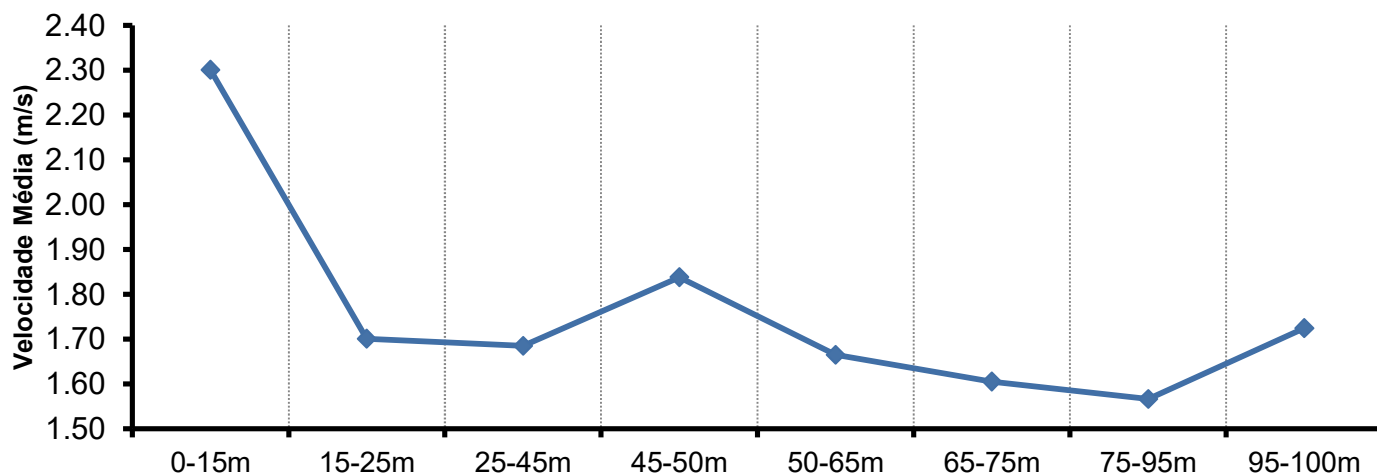

Arno Kamming

100 LCM Peito - Eliminatória

Netherlands Team Time Trials

Eindhoven

30/04/2021

◆ Arno Kamming, Eliminatória - 30/04/2021 (57.90) ■ ▲ ✕ ✧ ○ ✚ —